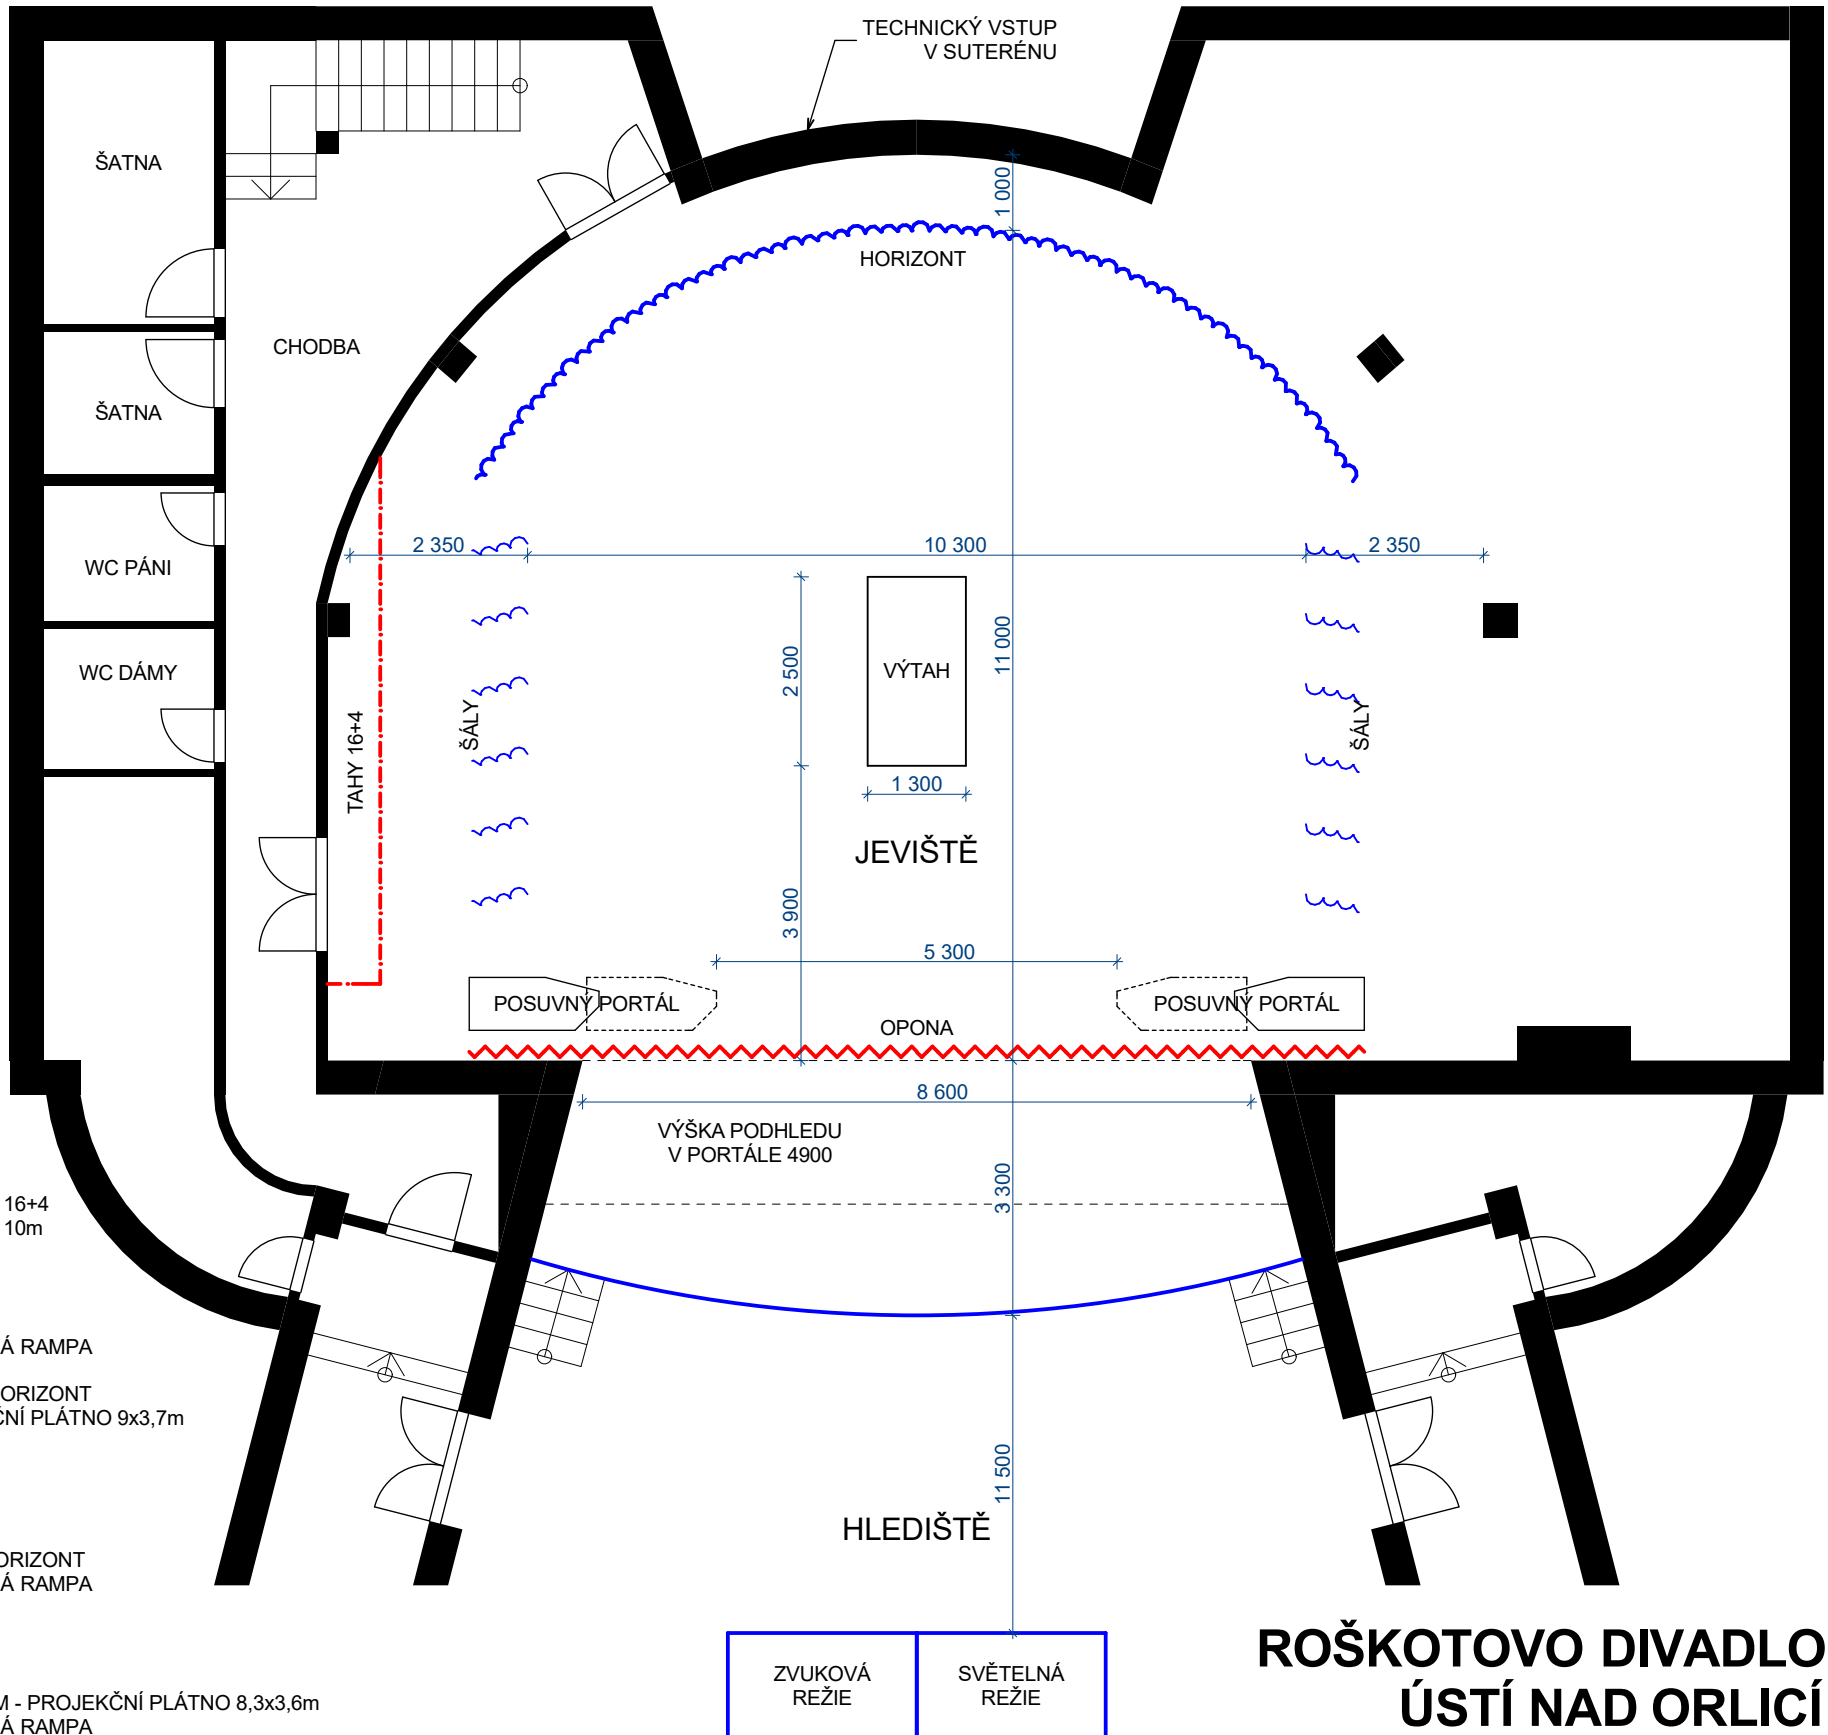

PARKING

POČET TAHŮ: 16+4
DĚLKA TAHU: 10m

- 16 VOLNÝ
- 15 VOLNÝ
- 14 VOLNÝ
- IV SVĚTELNÁ RAMPA
- 13 VOLNÝ
- 12 ČERNÝ HORIZONT
- 11 PROJEKČNÍ PLÁTNO 9x3,7m
- 10 VOLNÝ
- 9 VOLNÝ
- 8 VOLNÝ
- 7 VOLNÝ
- 6 VOLNÝ
- 5 ŽLUTÝ HORIZONT
- III SVĚTELNÁ RAMPA
- 4 VOLNÝ
- 3 VOLNÝ
- 2 VOLNÝ
- 1 SULFITA
- II KINO RÁM - PROJEKČNÍ PLÁTNO 8,3x3,6m
- I SVĚTELNÁ RAMPA

ZVUKOVÁ REŽIE	SVĚTELNÁ REŽIE
------------------	-------------------

**ROŠKOTOVO DIVADLO
ÚSTÍ NAD ORLICÍ**